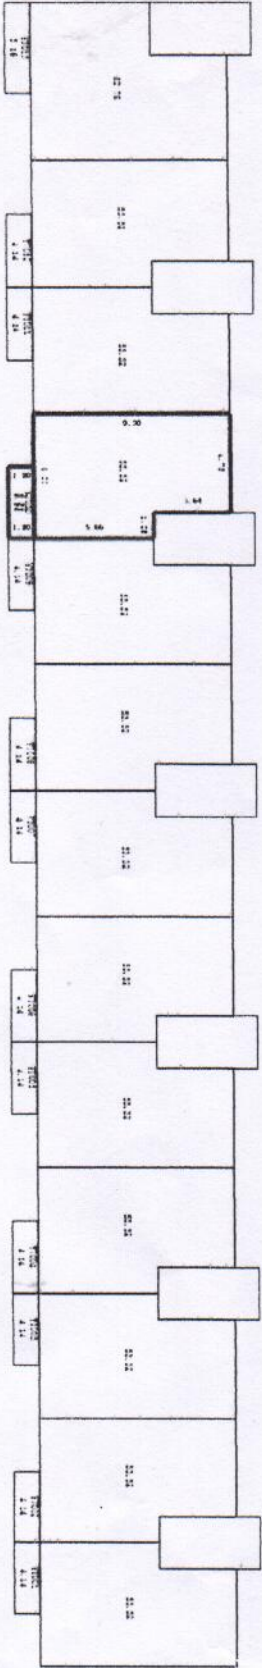

房产分户图

单位: m.m²

宗地代码	371082013006GB00108	结构	混合	专有建筑面积	53.32
幢号	F0001	总层数	5	分摊建筑面积	8.64
户号	0107	所在层次	4层	建筑面积	61.96
坐落	荣成市得润东区39号楼410				

6.38
李明邵

不动产登记中心

注: 数据来源于原登记机构
绘制日期: 2023年08月09日

1: 350