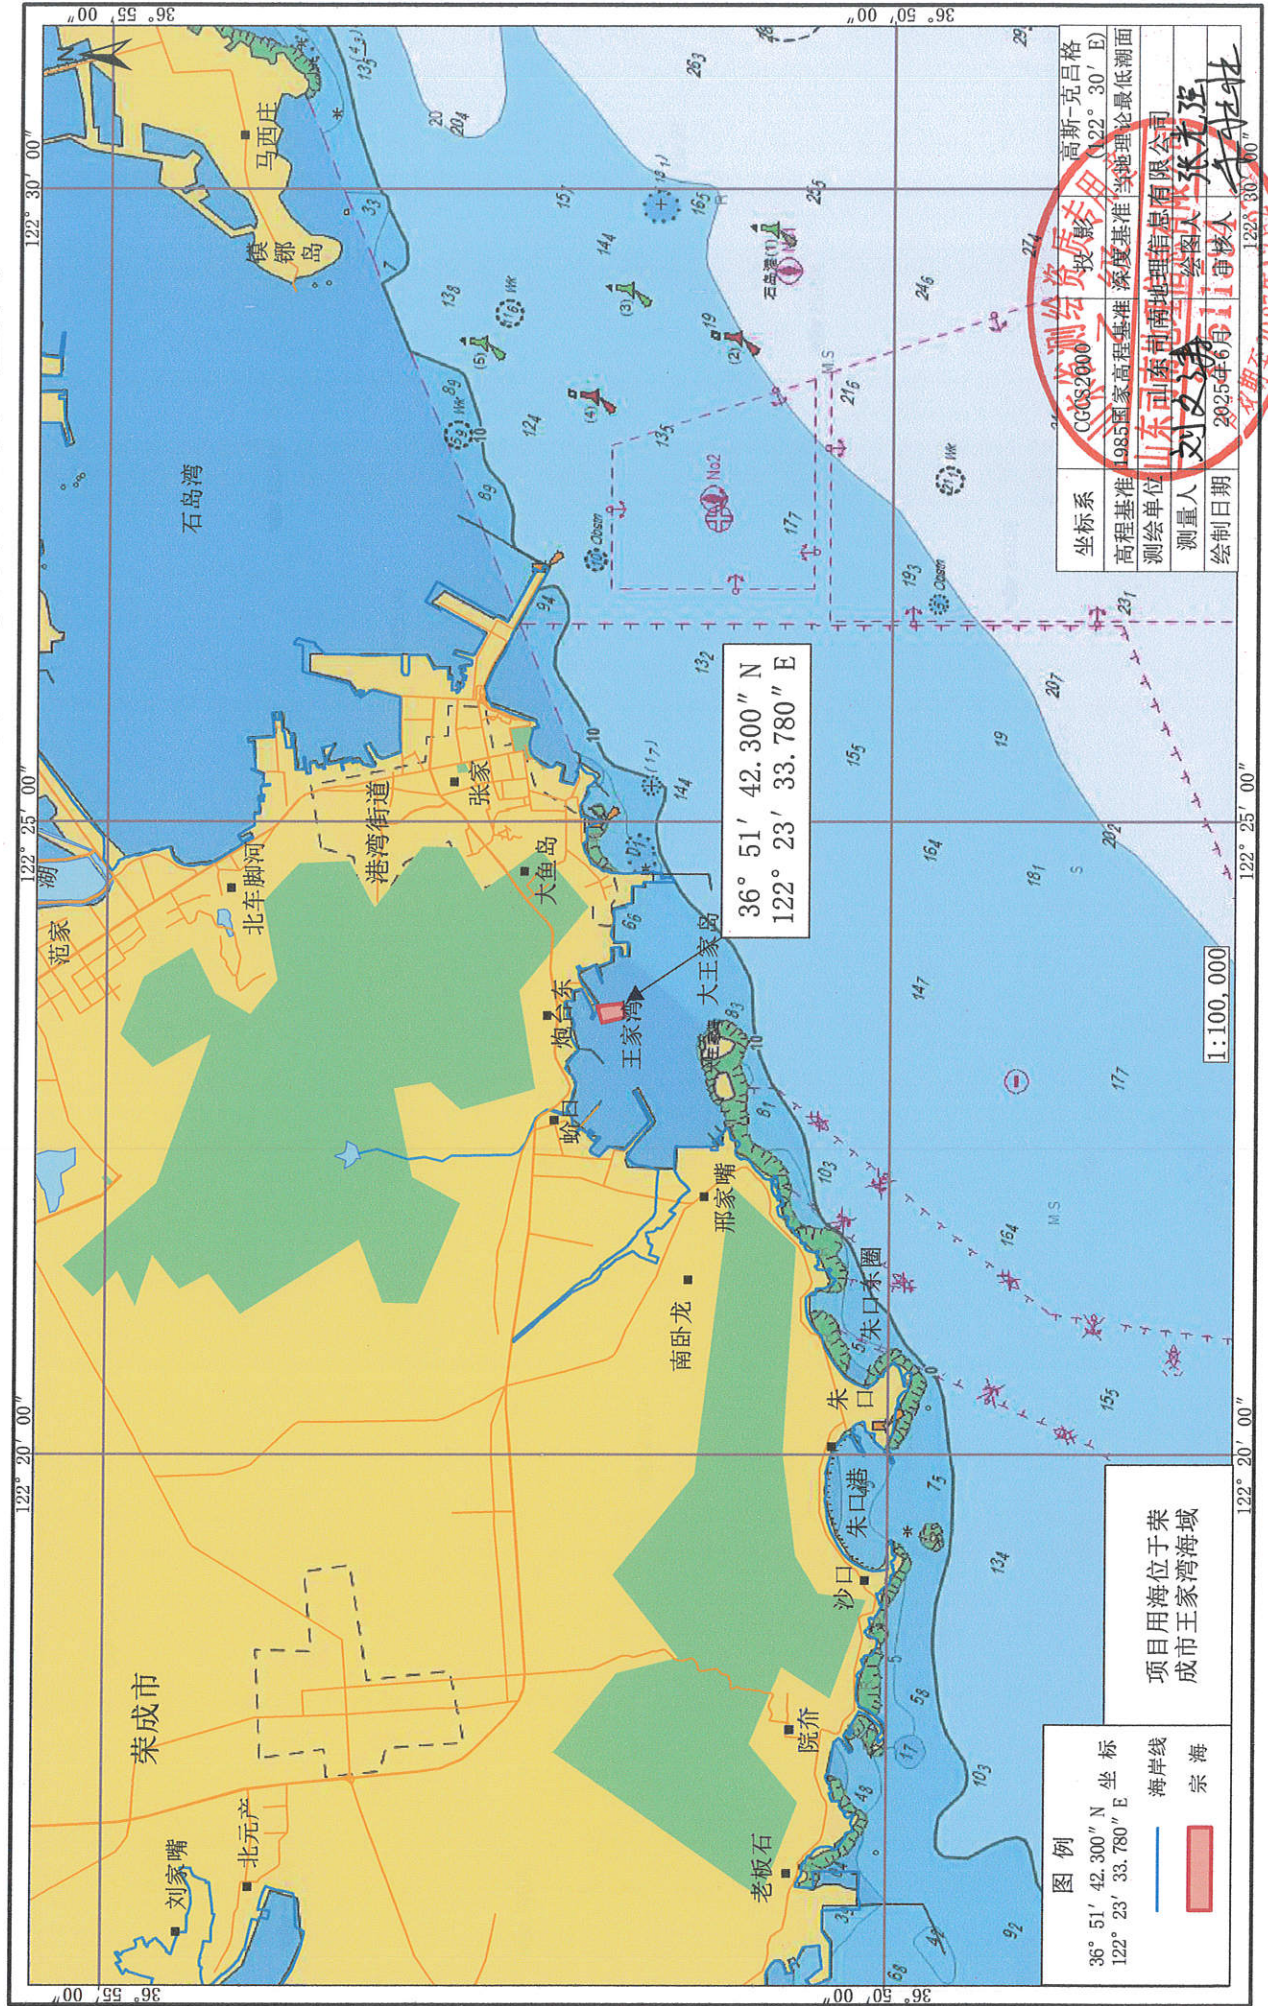

荣成市港湾街道桃园股份经济合作社筏式养殖项目宗海位置图

荣成市港湾街道桃树园股份经济合作社筏式养殖项目宗海界址图