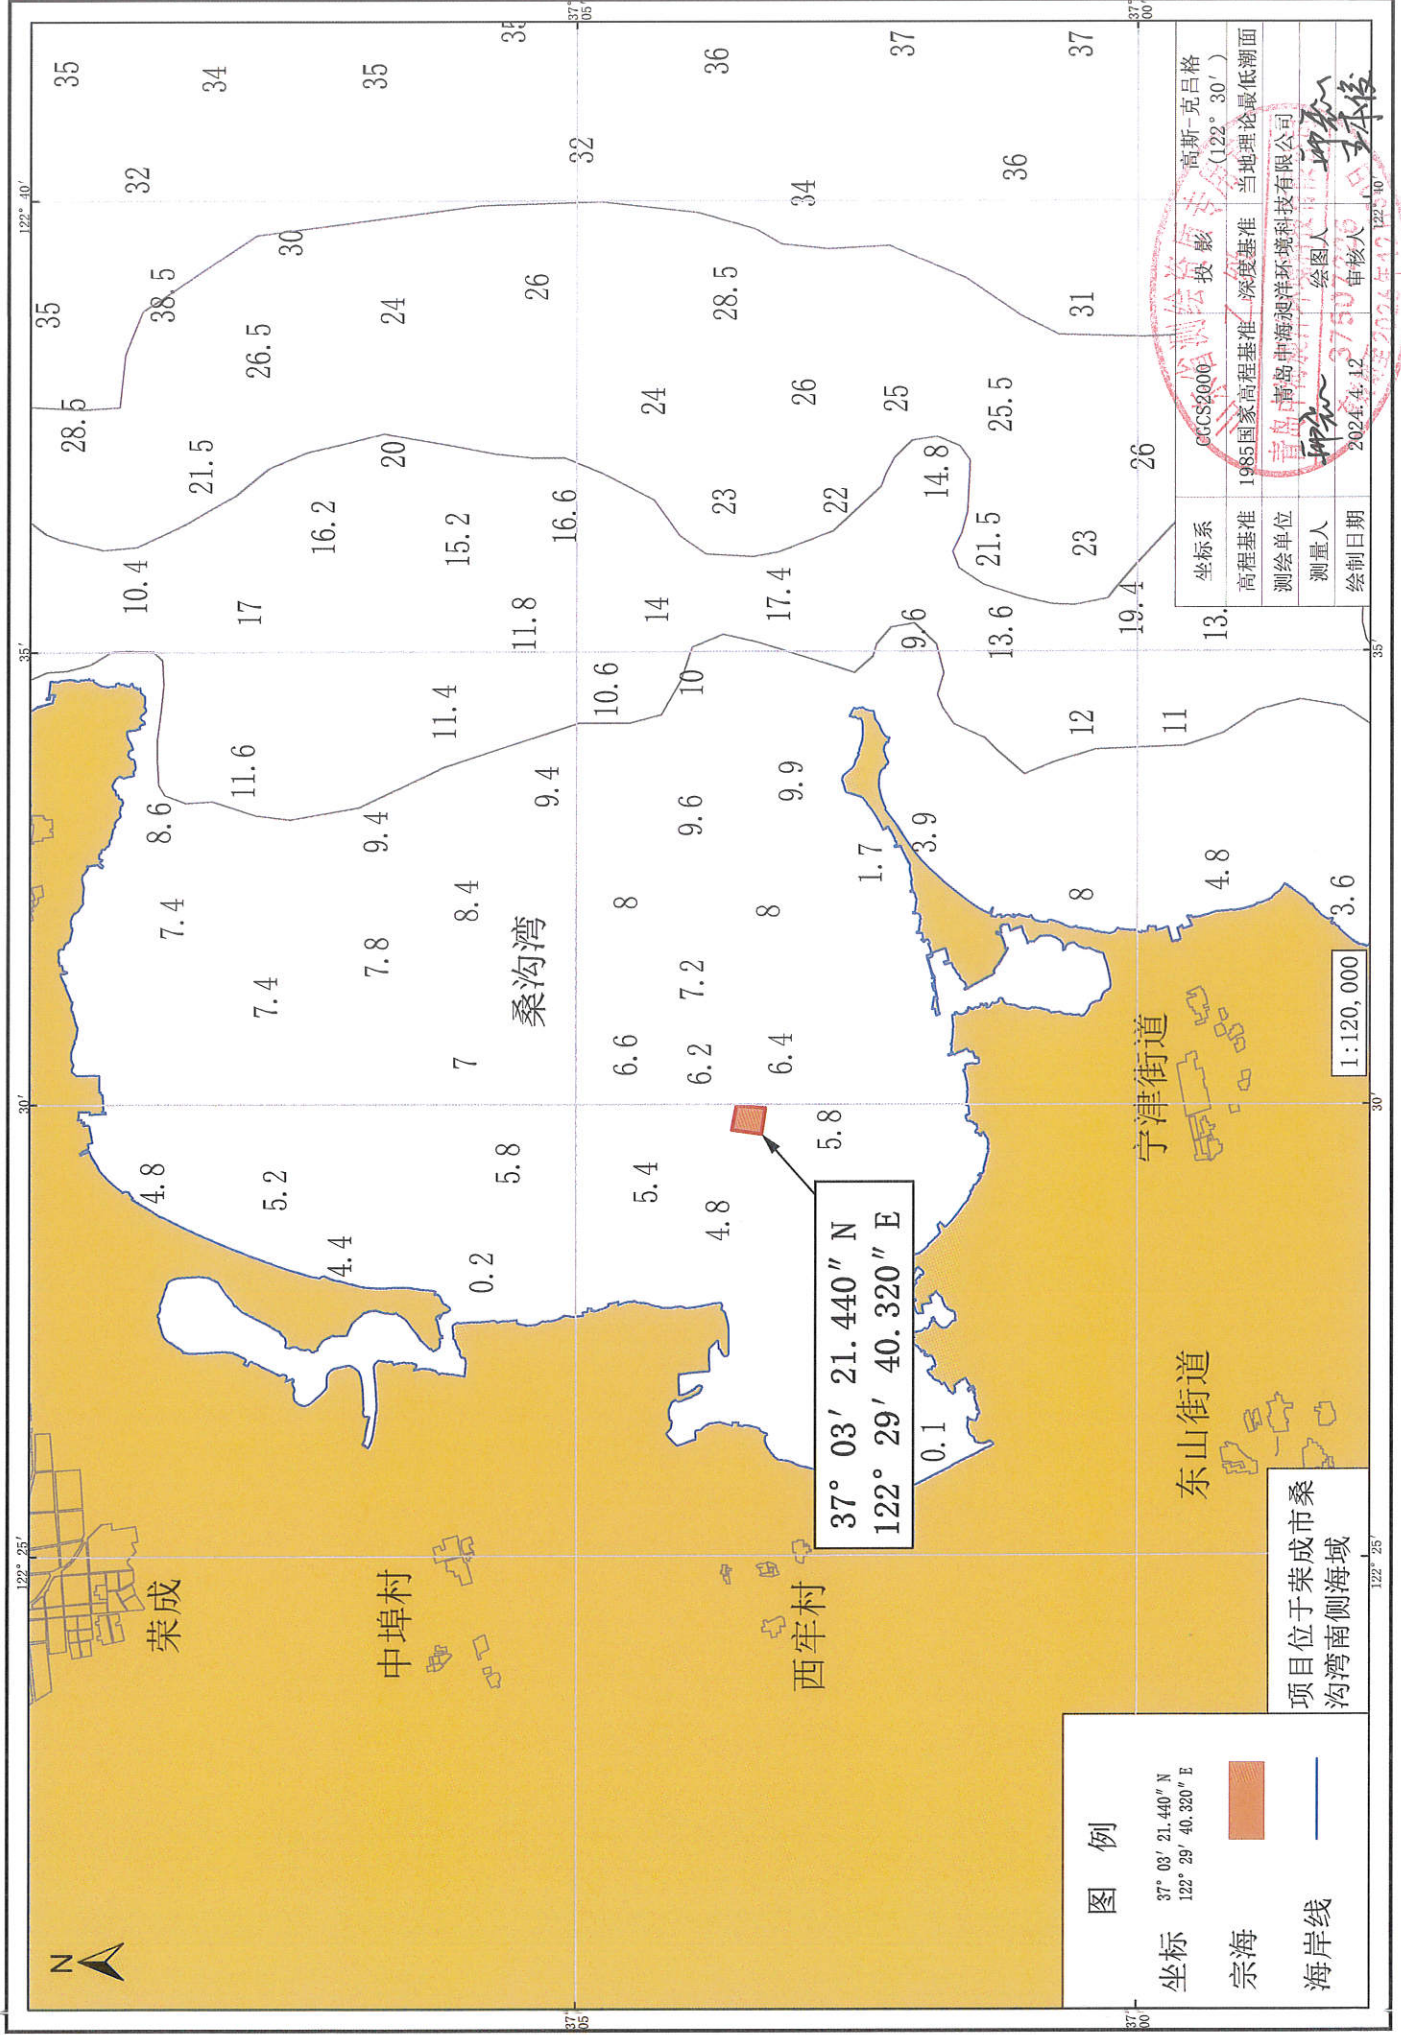

# 山东省威海市荣成市东山街道八河王家村村民委员会网箱养殖项目宗海位置图

# 山东省威海市荣成市东山街道八河王家村村民委员会网箱养殖项目宗海界址图

界址点编号及坐标 (北纬   东经)			
1	37° 03' 21.440"	122° 29' 40.320"	
2	37° 03' 19.330"	122° 29' 57.340"	
3	37° 03' 34.720"	122° 29' 59.010"	
4	37° 03' 37.060"	122° 29' 43.010"	

内部单元	用海方式	界址线	面积(公顷)
网箱养殖	开放式养殖	1-2-3-4-1	19.8667
宗海		1-2-3-4-1	19.8667

坐标系	CGCS2000	投影	高斯-克吕格 (32° 30')
高程基准	1985国家高程基准	深度基准	当地理论最低潮面
测绘单位	青岛中海海洋环境科技有限公司	绘图人	邢磊
测量人	邢磊	审核人	李林信
绘制日期	2024.08.12	审核日期	2024.08.12

**图例**

- 界址点
- 外界址线
- 开放式养殖
- 毗邻其他项目

1:5,000